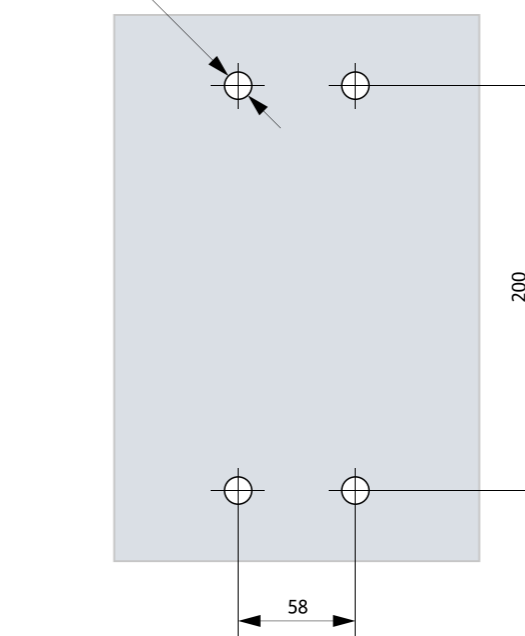

Габаритные и установочные размеры

E2K-4S

Разметка установочных отверстий
4 отв. $\varnothing 5,5$

Разметка окна в передней панели

Габаритные и установочные размеры

E2K-6N

Разметка установочных отверстий
4 отв. $\varnothing 6,5$

Разметка окна в передней панели

Габаритные и установочные размеры

E2K-8N

Разметка установочных отверстий

Разметка окна в передней панели

Габаритные и установочные размеры

E2K-13N

Выводы