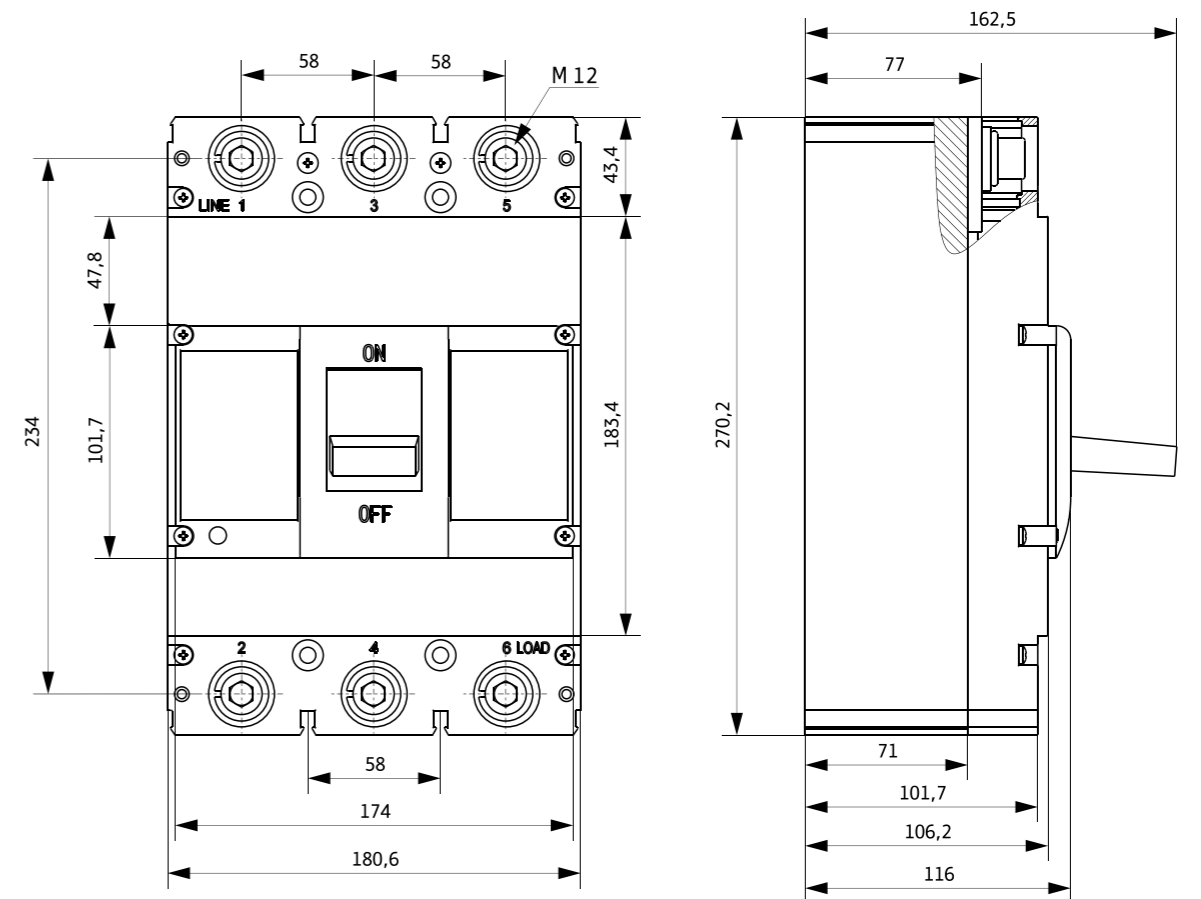

Габаритные и установочные размеры

E2K-1B

Разметка установочных отверстий

Разметка окна в передней панели

Габаритные и установочные размеры

E2K-3B

Разметка установочных отверстий

Разметка окна в передней панели

Габаритные и установочные размеры

E2K-4S

Разметка установочных отверстий
4 отв. $\varnothing 5,5$

Разметка окна в передней панели

Габаритные и установочные размеры

E2K-6N

Разметка установочных отверстий
4 отв. $\varnothing 6,5$

Разметка окна в передней панели

Габаритные и установочные размеры

E2K-8N

Разметка установочных отверстий

Разметка окна в передней панели

Габаритные и установочные размеры

E2K-13N

Выводы