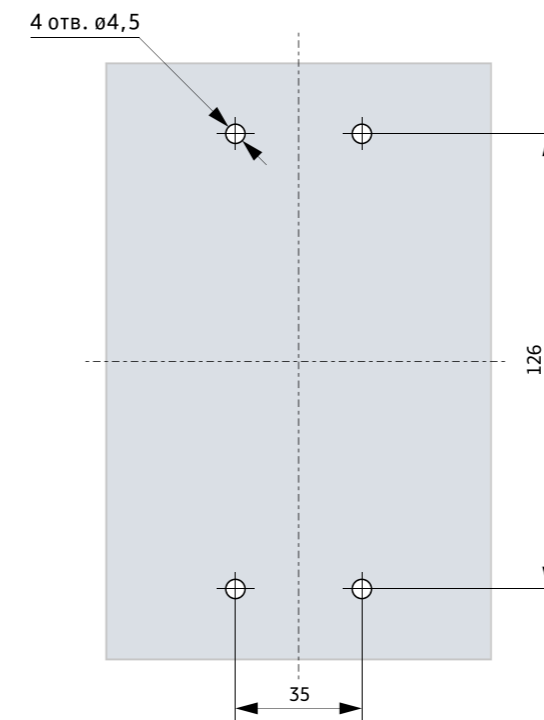

Габаритные и установочные размеры

E2K-1B

Разметка установочных отверстий

Разметка окна в передней панели

Габаритные и установочные размеры

E2K-3B

Разметка установочных отверстий

Разметка окна в передней панели

Габаритные и установочные размеры

E2K-4S

Разметка установочных отверстий
4 отв. $\varnothing 5,5$

Разметка окна в передней панели

Габаритные и установочные размеры

E2K-6N

Разметка установочных отверстий
4 отв. $\varnothing 6,5$

Разметка окна в передней панели

Габаритные и установочные размеры

E2K-8N

Разметка установочных отверстий

Разметка окна в передней панели

Габаритные и установочные размеры

E2K-13N

Выводы