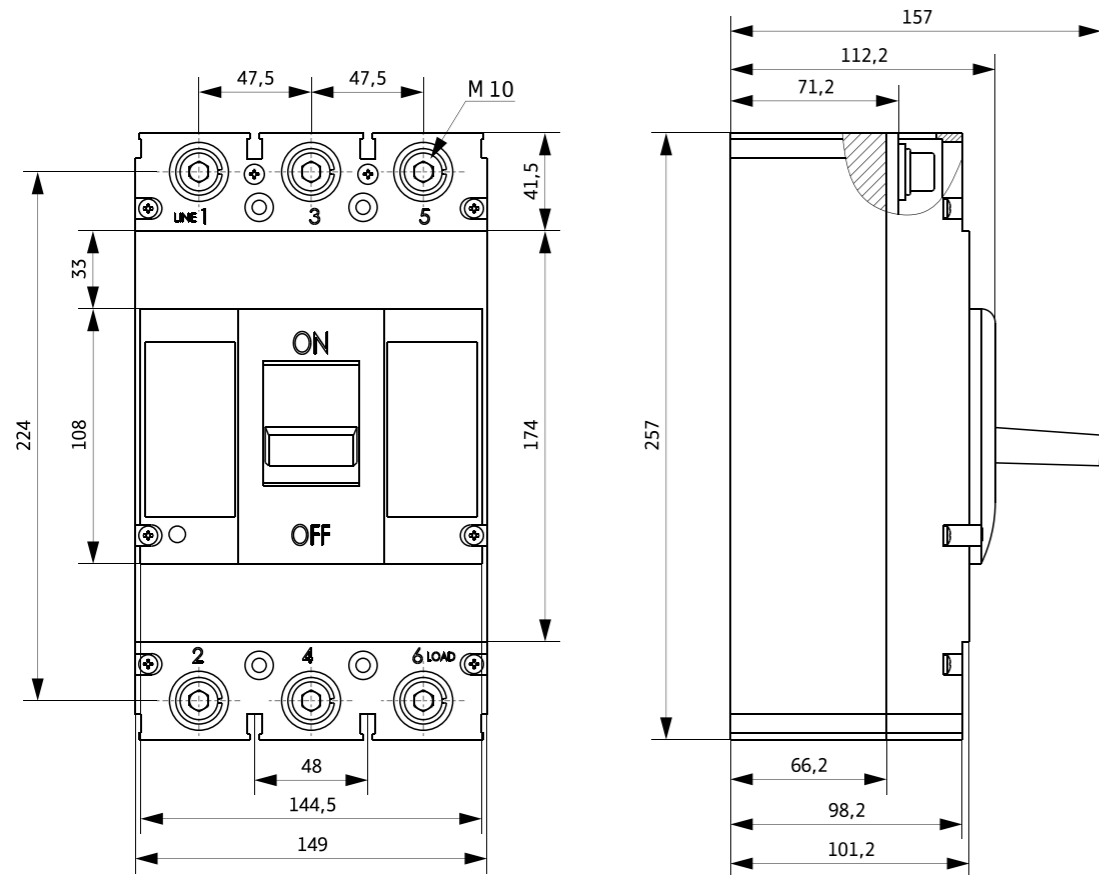

Габаритные и установочные размеры

E2K-1B

Разметка установочных отверстий

Разметка окна в передней панели

Габаритные и установочные размеры

E2K-3B

Разметка установочных отверстий

Разметка окна в передней панели

Габаритные и установочные размеры

E2K-4S

Разметка установочных отверстий
4 отв. $\varnothing 5,5$

Разметка окна в передней панели

Габаритные и установочные размеры

E2K-6N

Разметка установочных отверстий
4 отв. $\varnothing 6,5$

Разметка окна в передней панели

Габаритные и установочные размеры

E2K-8N

Разметка установочных отверстий

Разметка окна в передней панели

Габаритные и установочные размеры

E2K-13N

Выводы