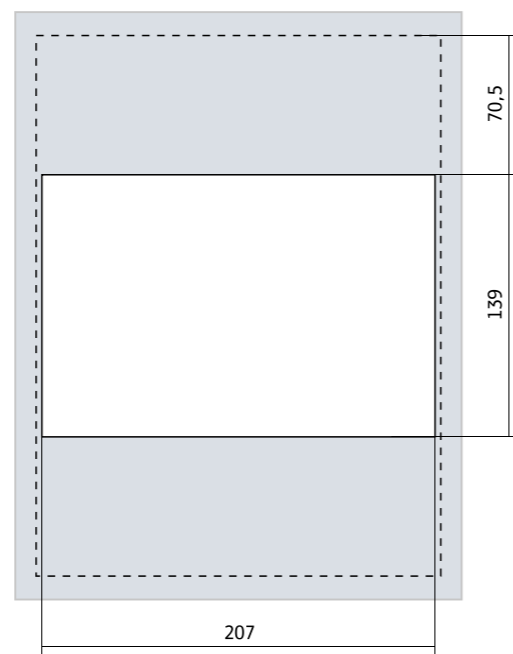

Габаритные и установочные размеры

E2K-4S

Разметка установочных отверстий
4 отв. $\varnothing 5,5$

Разметка окна в передней панели

Габаритные и установочные размеры

E2K-6N

Разметка установочных отверстий
4 отв. $\varnothing 6,5$

Разметка окна в передней панели

Габаритные и установочные размеры

E2K-8N

Разметка установочных отверстий

Разметка окна в передней панели

Габаритные и установочные размеры

E2K-13N

Выводы