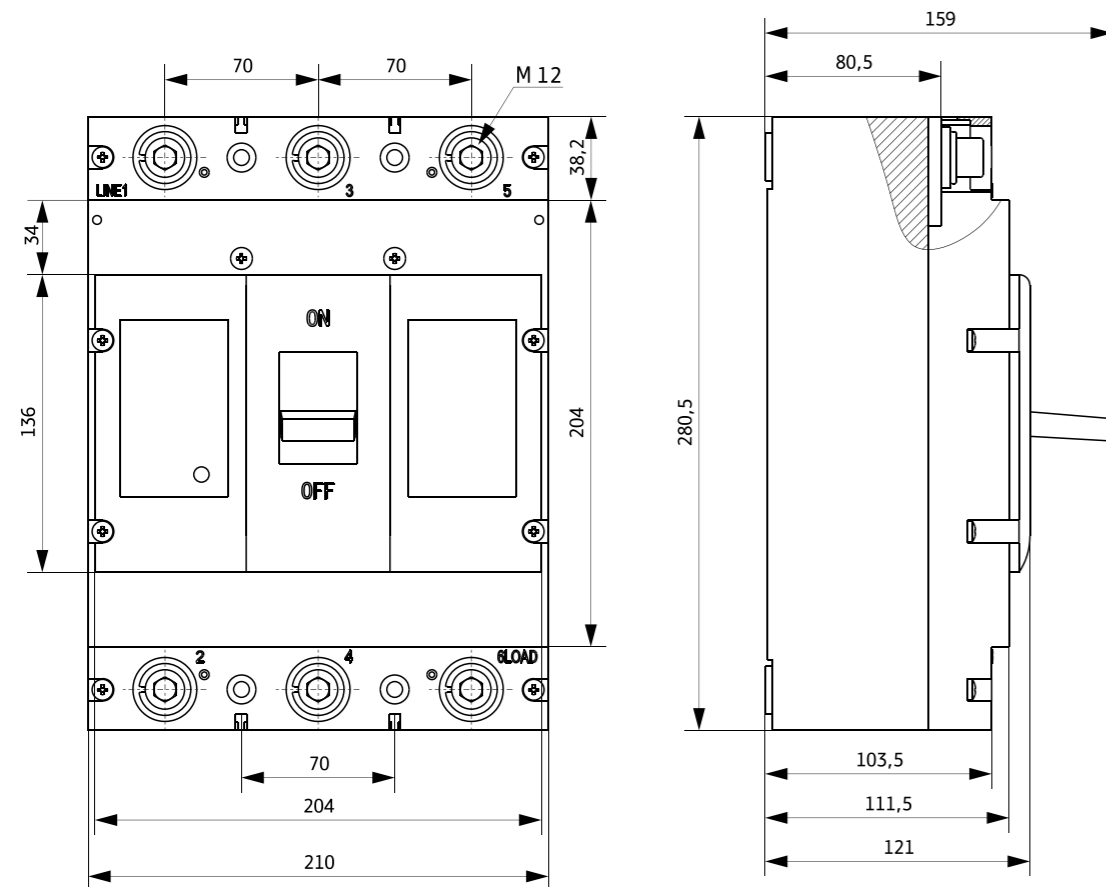

Габаритные и установочные размеры

E2K-1B

Разметка установочных отверстий

Разметка окна в передней панели

Габаритные и установочные размеры

E2K-3B

Разметка установочных отверстий

Разметка окна в передней панели

Габаритные и установочные размеры

E2K-4S

Разметка установочных отверстий
4 отв. $\varnothing 5,5$

Разметка окна в передней панели

Габаритные и установочные размеры

E2K-6N

Разметка установочных отверстий
4 отв. $\varnothing 6,5$

Разметка окна в передней панели

Габаритные и установочные размеры

E2K-8N

Разметка установочных отверстий

Разметка окна в передней панели

Габаритные и установочные размеры

E2K-13N

Выводы