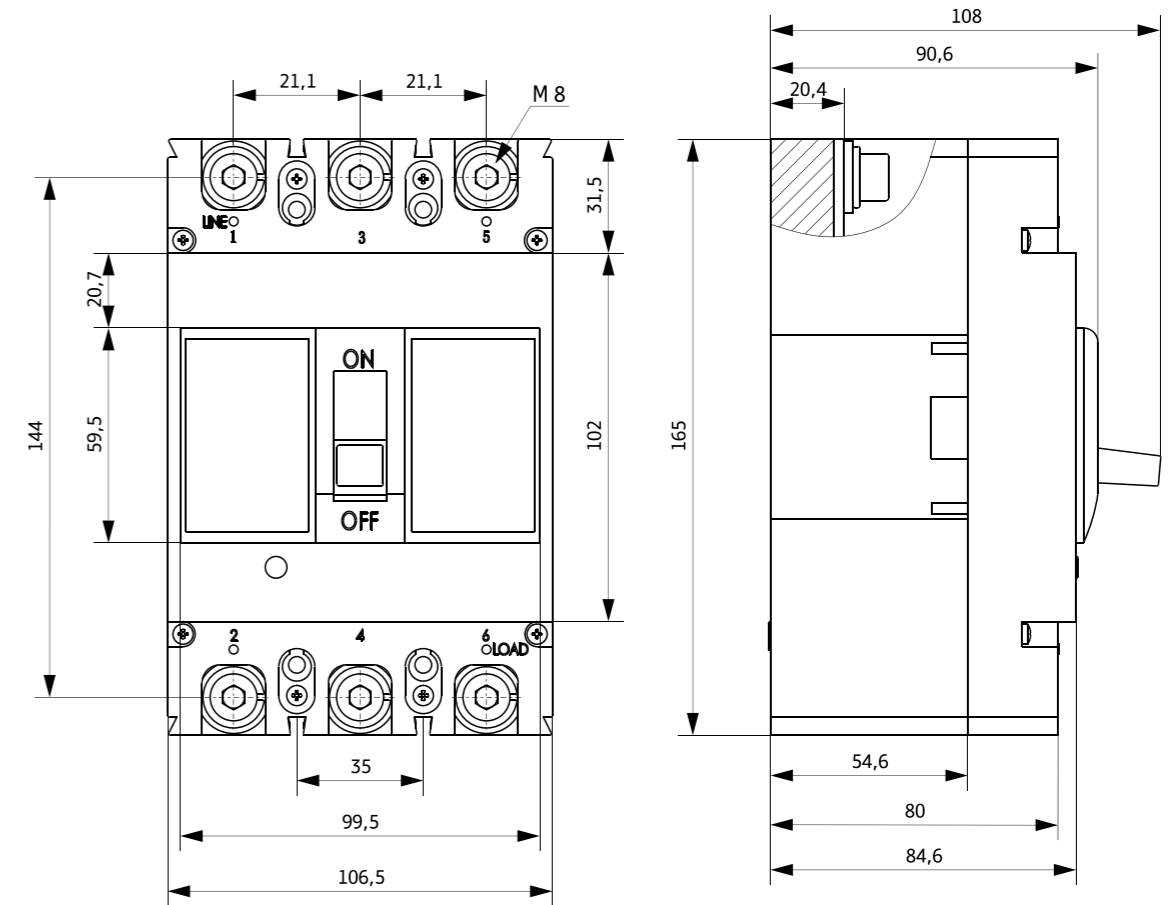

Габаритные и установочные размеры

E2K-1B

Разметка установочных отверстий

Разметка окна в передней панели

Габаритные и установочные размеры

E2K-3B

Разметка установочных отверстий

Разметка окна в передней панели

Габаритные и установочные размеры

E2K-4S

Разметка установочных отверстий
4 отв. $\varnothing 5,5$

Разметка окна в передней панели

Габаритные и установочные размеры

E2K-6N

Разметка установочных отверстий
4 отв. $\varnothing 6,5$

Разметка окна в передней панели

Габаритные и установочные размеры

E2K-8N

Разметка установочных отверстий

Разметка окна в передней панели

Габаритные и установочные размеры

E2K-13N

Выводы