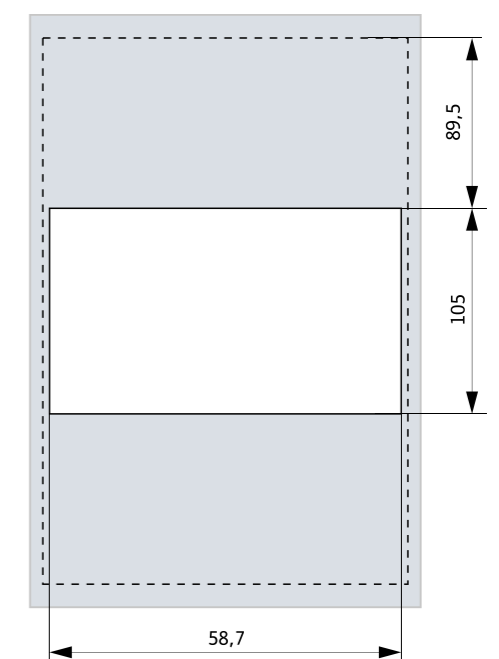

Габаритные и установочные размеры

E2K-4S

Разметка установочных отверстий
4 отв. $\varnothing 5,5$

Разметка окна в передней панели

Габаритные и установочные размеры

E2K-6N

Разметка установочных отверстий
4 отв. $\varnothing 6,5$

Разметка окна в передней панели

Габаритные и установочные размеры

E2K-8N

Разметка установочных отверстий

Разметка окна в передней панели

Габаритные и установочные размеры

E2K-13N

Выводы