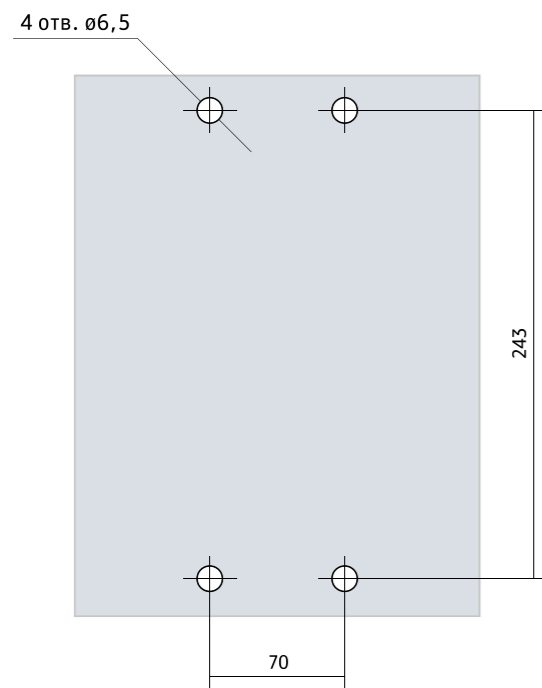

Габаритные и установочные размеры

E2K-4S

Разметка установочных отверстий
4 отв. $\varnothing 5,5$

Разметка окна в передней панели

Габаритные и установочные размеры

E2K-6N

Разметка установочных отверстий
4 отв. $\varnothing 6,5$

Разметка окна в передней панели

Габаритные и установочные размеры

E2K-8N

Разметка установочных отверстий

Разметка окна в передней панели

Габаритные и установочные размеры

E2K-13N

Выводы