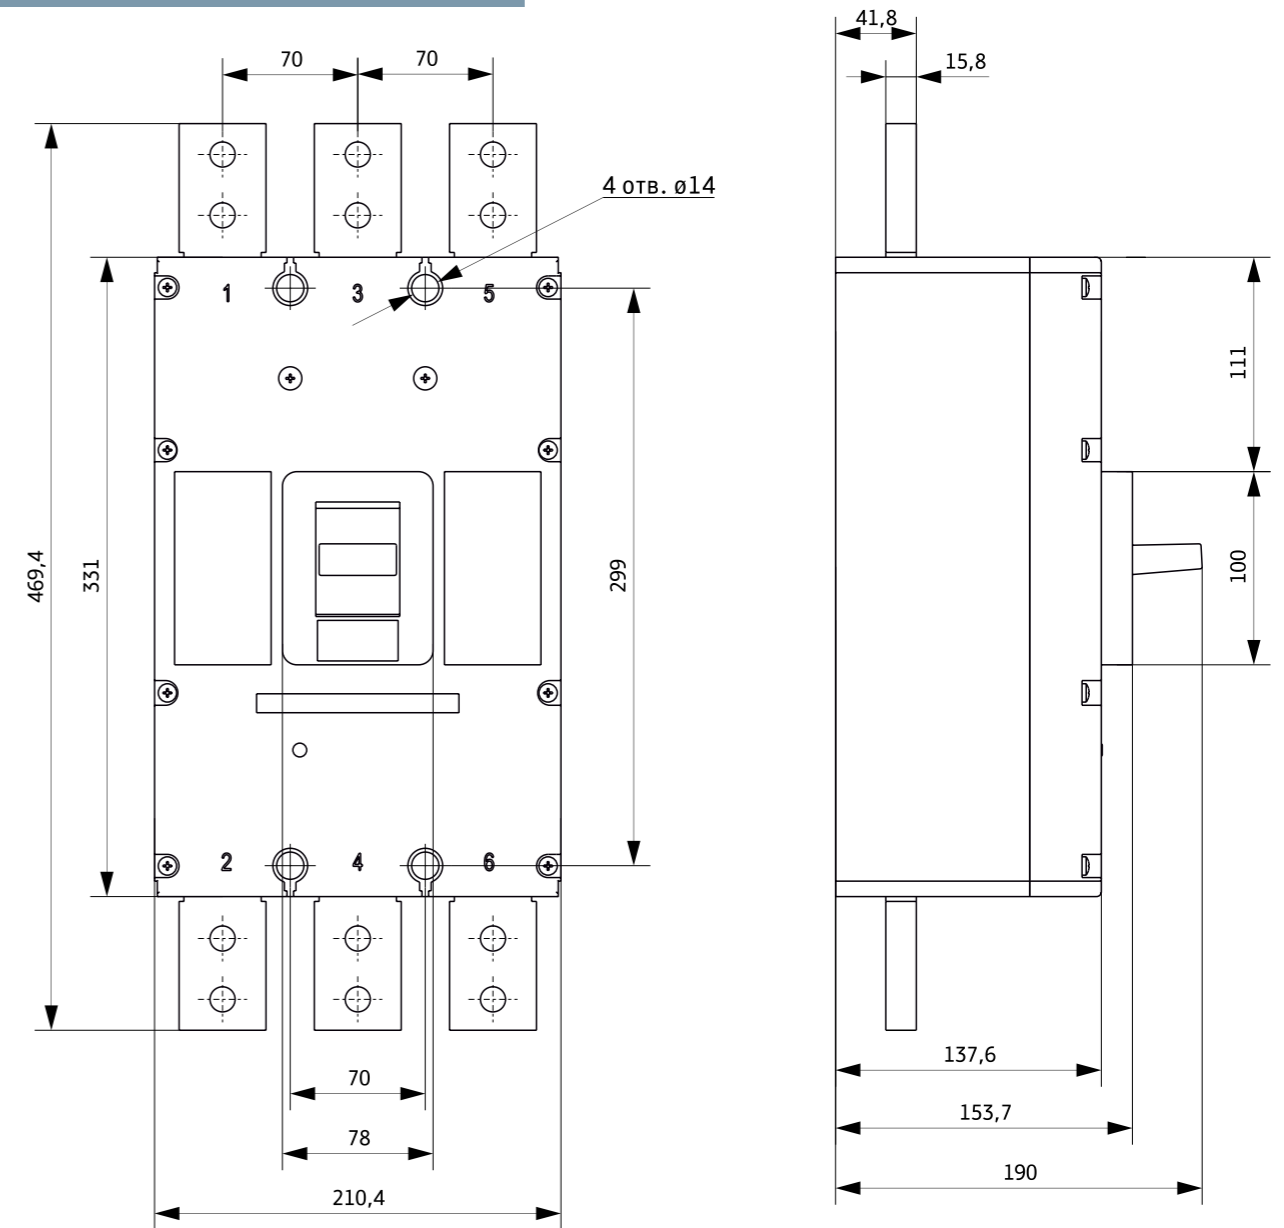

Габаритные и установочные размеры

E2K-1B

Разметка установочных отверстий

Разметка окна в передней панели

Габаритные и установочные размеры

E2K-3B

Разметка установочных отверстий

Разметка окна в передней панели

Габаритные и установочные размеры

E2K-4S

Разметка установочных отверстий
4 отв. $\varnothing 5,5$

Разметка окна в передней панели

Габаритные и установочные размеры

E2K-6N

Разметка установочных отверстий
4 отв. $\varnothing 6,5$

Разметка окна в передней панели

Габаритные и установочные размеры

E2K-8N

Разметка установочных отверстий

Разметка окна в передней панели

Габаритные и установочные размеры

E2K-13N

Выводы