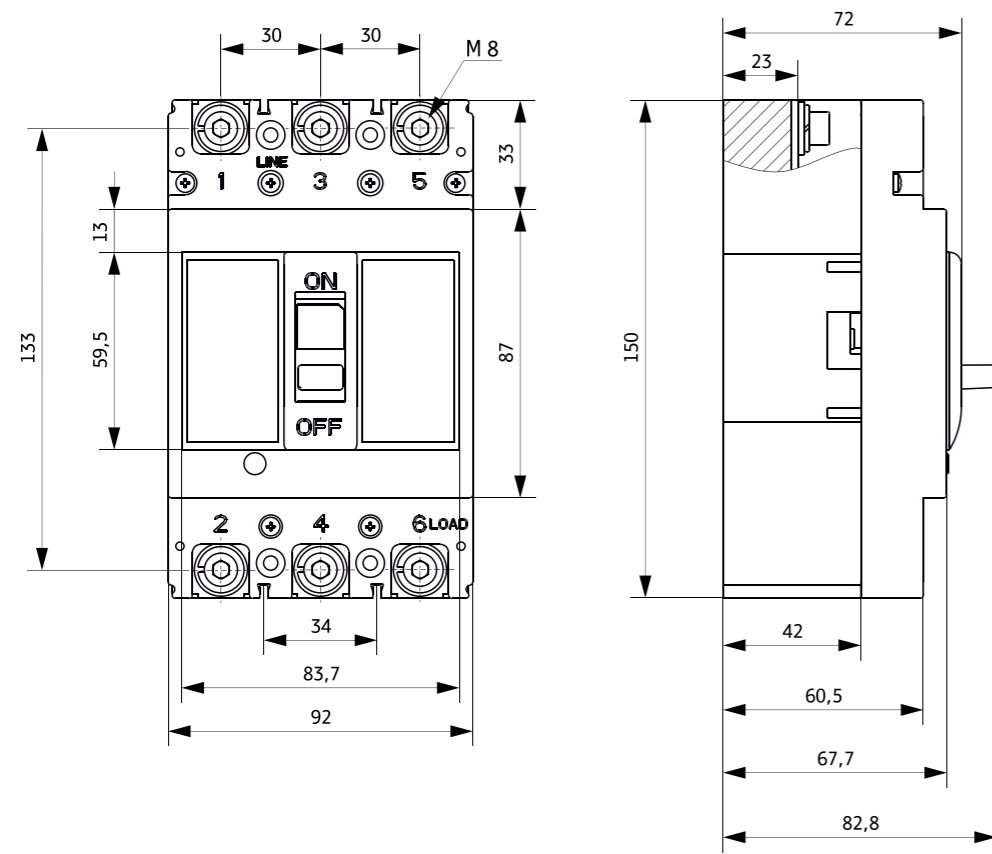

Габаритные и установочные размеры

E2K-1B

Разметка установочных отверстий

Разметка окна в передней панели

Габаритные и установочные размеры

E2K-3B

Разметка установочных отверстий

Разметка окна в передней панели

Габаритные и установочные размеры

E2K-4S

Разметка установочных отверстий
4 отв. $\varnothing 5,5$

Разметка окна в передней панели

Габаритные и установочные размеры

E2K-6N

Разметка установочных отверстий
4 отв. $\varnothing 6,5$

Разметка окна в передней панели

Габаритные и установочные размеры

E2K-8N

Разметка установочных отверстий

Разметка окна в передней панели

Габаритные и установочные размеры

E2K-13N

Выводы