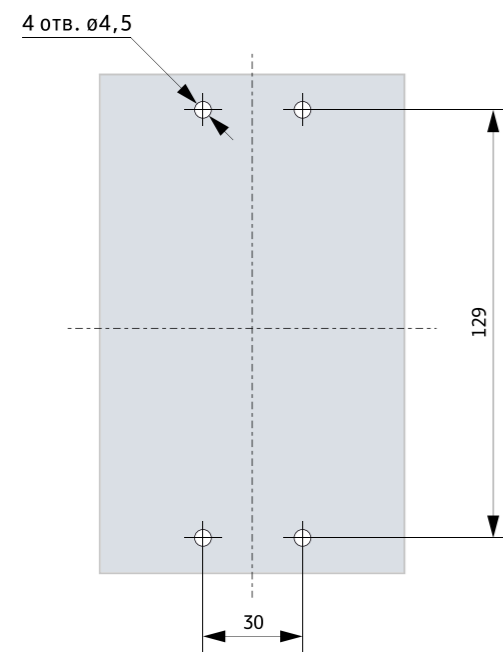

Габаритные и установочные размеры

E2K-1B

Разметка установочных отверстий

Разметка окна в передней панели

Габаритные и установочные размеры

E2K-3B

Разметка установочных отверстий

Разметка окна в передней панели

Габаритные и установочные размеры

E2K-4S

Разметка установочных отверстий
4 отв. $\varnothing 5,5$

Разметка окна в передней панели

Габаритные и установочные размеры

E2K-6N

Разметка установочных отверстий
4 отв. $\varnothing 6,5$

Разметка окна в передней панели

Габаритные и установочные размеры

E2K-8N

Разметка установочных отверстий

Разметка окна в передней панели

Габаритные и установочные размеры

E2K-13N

Выводы