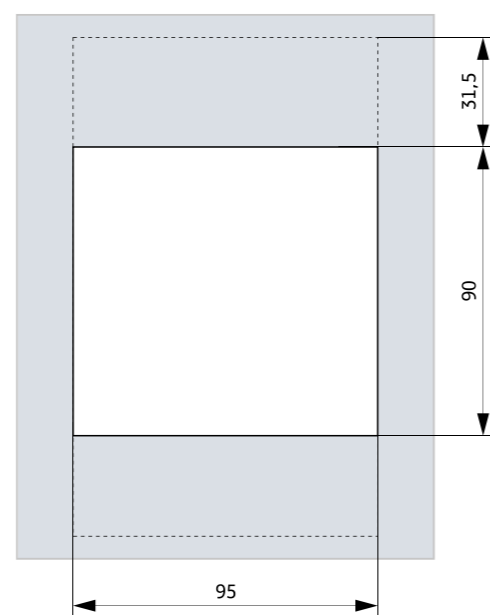

Габаритные и установочные размеры

E2K-1B

Разметка установочных отверстий

Разметка окна в передней панели

Габаритные и установочные размеры

E2K-3B

Разметка установочных отверстий

Разметка окна в передней панели

Габаритные и установочные размеры

E2K-4S

Разметка установочных отверстий
4 отв. $\varnothing 5,5$

Разметка окна в передней панели

Габаритные и установочные размеры

E2K-6N

Разметка установочных отверстий
4 отв. $\varnothing 6,5$

Разметка окна в передней панели

Габаритные и установочные размеры

E2K-8N

Разметка установочных отверстий

Разметка окна в передней панели

Габаритные и установочные размеры

E2K-13N

Выводы