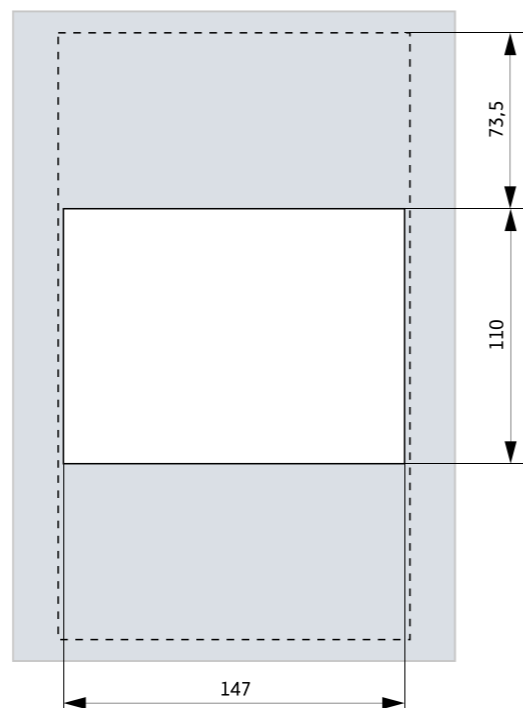

Габаритные и установочные размеры

E2K-4S

Разметка установочных отверстий
4 отв. $\varnothing 5,5$

Разметка окна в передней панели

Габаритные и установочные размеры

E2K-6N

Разметка установочных отверстий
4 отв. $\varnothing 6,5$

Разметка окна в передней панели

Габаритные и установочные размеры

E2K-8N

Разметка установочных отверстий

Разметка окна в передней панели

Габаритные и установочные размеры

E2K-13N

Выводы