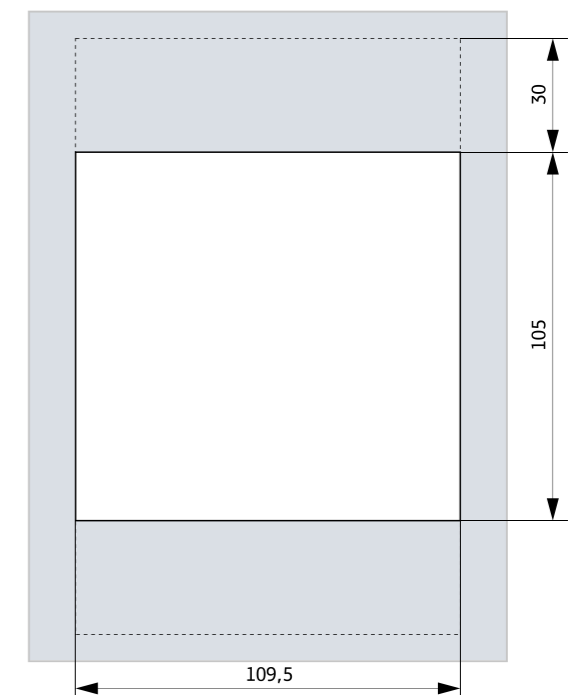

Габаритные и установочные размеры

E2K-1B

Разметка установочных отверстий

Разметка окна в передней панели

Габаритные и установочные размеры

E2K-3B

Разметка установочных отверстий

Разметка окна в передней панели

Габаритные и установочные размеры

E2K-4S

Разметка установочных отверстий
4 отв. $\varnothing 5,5$

Разметка окна в передней панели

Габаритные и установочные размеры

E2K-6N

Разметка установочных отверстий
4 отв. $\varnothing 6,5$

Разметка окна в передней панели

Габаритные и установочные размеры

E2K-8N

Разметка установочных отверстий

Разметка окна в передней панели

Габаритные и установочные размеры

E2K-13N

Выводы