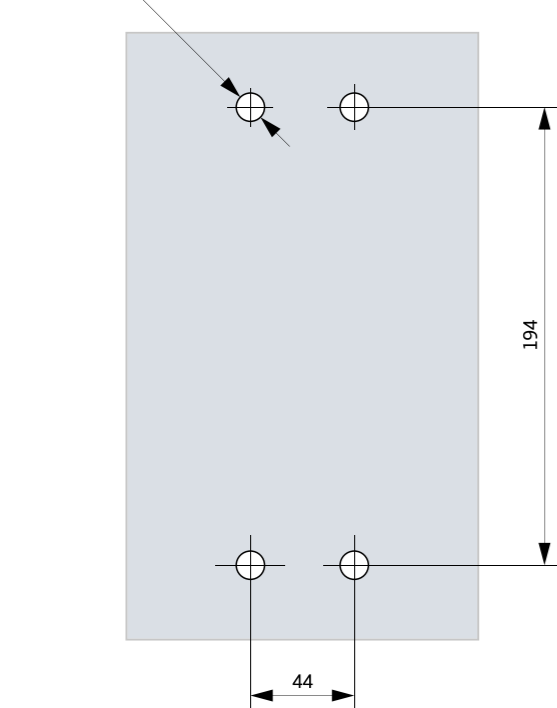

Габаритные и установочные размеры

E2K-1B

Разметка установочных отверстий

Разметка окна в передней панели

Габаритные и установочные размеры

E2K-3B

Разметка установочных отверстий

Разметка окна в передней панели

Габаритные и установочные размеры

E2K-4S

Разметка установочных отверстий
4 отв. $\varnothing 5,5$

Разметка окна в передней панели

Габаритные и установочные размеры

E2K-6N

Разметка установочных отверстий
4 отв. $\varnothing 6,5$

Разметка окна в передней панели

Габаритные и установочные размеры

E2K-8N

Разметка установочных отверстий

Разметка окна в передней панели

Габаритные и установочные размеры

E2K-13N

Выводы