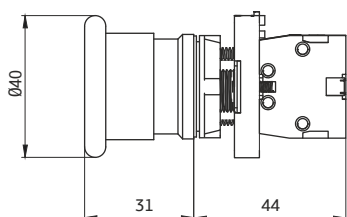

# КНОПКИ УПРАВЛЕНИЯ BV1 СЕРИИ EFFICA

- Плоская

- Грибок «СТОП»

- Грибок «СТОП» с ключом

- Двойная «ПУСК-СТОП»