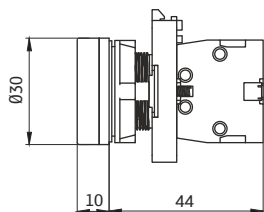

# КНОПКИ УПРАВЛЕНИЯ BV1 СЕРИИ EFFICA

- Плоская

- Грибок «СТОП»

- Грибок «СТОП» с ключом

- Двойная «ПУСК-СТОП»