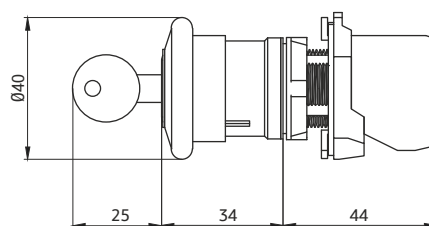

# КНОПКИ УПРАВЛЕНИЯ BV1 СЕРИИ EFFICA

- Плоская

- Грибок «СТОП»

- Грибок «СТОП» с ключом

- Двойная «ПУСК-СТОП»