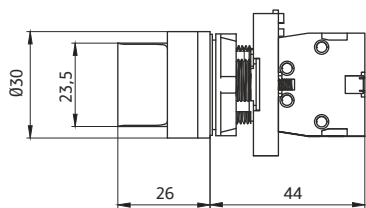

ПЕРЕКЛЮЧАТЕЛИ SW1 СЕРИИ EFFICA

• Стандартная черная

• Длинная черная

• Ключ