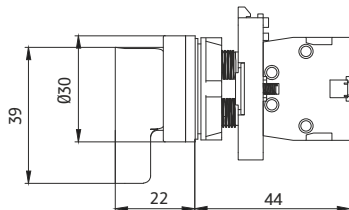

ПЕРЕКЛЮЧАТЕЛИ SW1 СЕРИИ EFFICA

• Стандартная черная

• Длинная черная

• Ключ