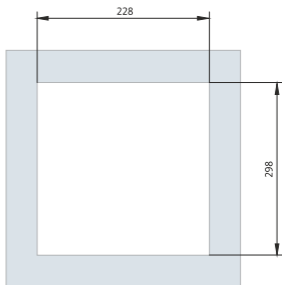

8. Габаритные, установочные размеры

100 А

Разметка установочных отверстий

Разметка окна в передней панели

160 A

Разметка установочных отверстий

Разметка окна в передней панели

250 A

Разметка установочных отверстий

Разметка окна в передней панели

Разметка установочных отверстий

Разметка окна в передней панели

lth, A	L1, мм	L2, мм	P1, мм	R1, мм
400	210	228	127	130
630	250	268	132	160