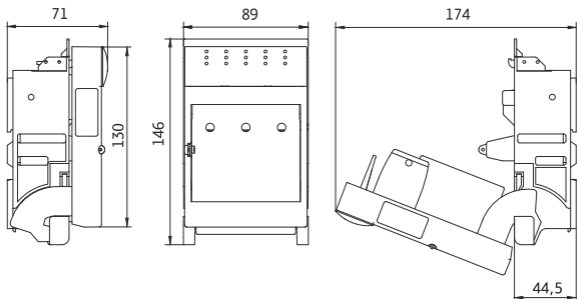

8. Габаритные, установочные размеры

100 А

Разметка установочных отверстий

Разметка окна в передней панели

160 A

Разметка установочных отверстий

Разметка окна в передней панели

250 A

Разметка установочных отверстий

Разметка окна в передней панели

Разметка установочных отверстий

Разметка окна в передней панели

lth, A	L1, мм	L2, мм	P1, мм	R1, мм
400	210	228	127	130
630	250	268	132	160