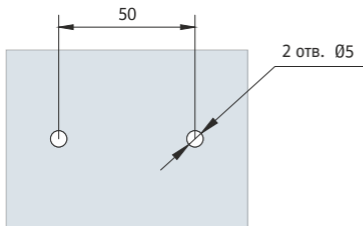

8. Габаритные, установочные размеры

100 А

Разметка установочных отверстий

Разметка окна в передней панели

160 A

Разметка установочных отверстий

Разметка окна в передней панели

250 A

Разметка установочных отверстий

Разметка окна в передней панели

Разметка установочных отверстий

Разметка окна в передней панели

lth, A	L1, мм	L2, мм	P1, мм	R1, мм
400	210	228	127	130
630	250	268	132	160