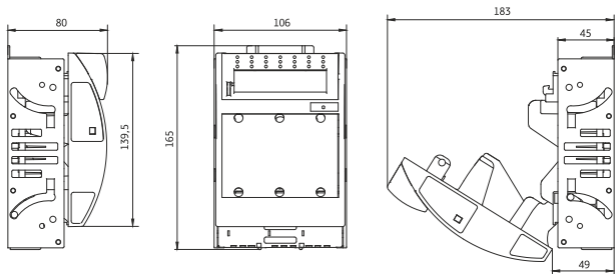

8. Габаритные, установочные размеры

100 А

Разметка установочных отверстий

Разметка окна в передней панели

160 A

Разметка установочных отверстий

Разметка окна в передней панели

250 A

Разметка установочных отверстий

Разметка окна в передней панели

Разметка установочных отверстий

Разметка окна в передней панели

lth, A	L1, мм	L2, мм	P1, мм	R1, мм
400	210	228	127	130
630	250	268	132	160