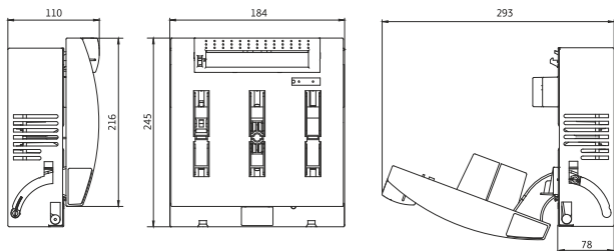

8. Габаритные, установочные размеры

100 А

Разметка установочных отверстий

Разметка окна в передней панели

160 A

Разметка установочных отверстий

Разметка окна в передней панели

250 A

Разметка установочных отверстий

Разметка окна в передней панели

Разметка установочных отверстий

Разметка окна в передней панели

lth, A	L1, мм	L2, мм	P1, мм	R1, мм
400	210	228	127	130
630	250	268	132	160