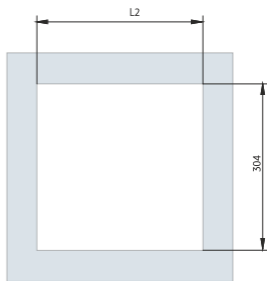

8. Габаритные, установочные размеры

100 А

Разметка установочных отверстий

Разметка окна в передней панели

160 A

Разметка установочных отверстий

Разметка окна в передней панели

250 A

Разметка установочных отверстий

Разметка окна в передней панели

Разметка установочных отверстий

Разметка окна в передней панели

lth, A	L1, мм	L2, мм	P1, мм	R1, мм
400	210	228	127	130
630	250	268	132	160