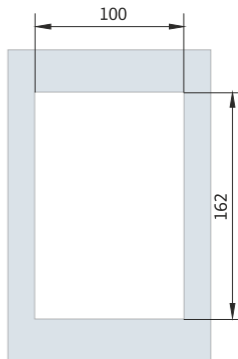

8. Габаритные, установочные размеры

100 А

Разметка установочных отверстий

Разметка окна в передней панели

160 A

Разметка установочных отверстий

Разметка окна в передней панели

250 A

Разметка установочных отверстий

Разметка окна в передней панели

Разметка установочных отверстий

Разметка окна в передней панели

lth, A	L1, мм	L2, мм	P1, мм	R1, мм
400	210	228	127	130
630	250	268	132	160