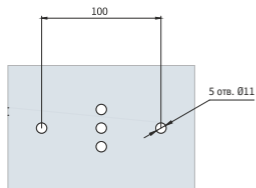

8. Габаритные, установочные размеры

100 А

Разметка установочных отверстий

Разметка окна в передней панели

160 A

Разметка установочных отверстий

Разметка окна в передней панели

250 A

Разметка установочных отверстий

Разметка окна в передней панели

Разметка установочных отверстий

Разметка окна в передней панели

lth, A	L1, мм	L2, мм	P1, мм	R1, мм
400	210	228	127	130
630	250	268	132	160