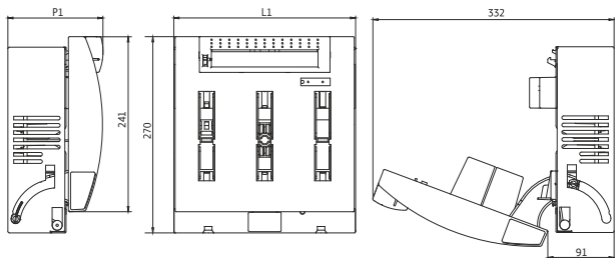

8. Габаритные, установочные размеры

100 А

Разметка установочных отверстий

Разметка окна в передней панели

160 A

Разметка установочных отверстий

Разметка окна в передней панели

250 A

Разметка установочных отверстий

Разметка окна в передней панели

Разметка установочных отверстий

Разметка окна в передней панели

lth, A	L1, мм	L2, мм	P1, мм	R1, мм
400	210	228	127	130
630	250	268	132	160