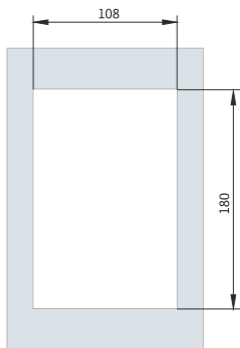

8. Габаритные, установочные размеры

100 А

Разметка установочных отверстий

Разметка окна в передней панели

160 A

Разметка установочных отверстий

Разметка окна в передней панели

250 A

Разметка установочных отверстий

Разметка окна в передней панели

Разметка установочных отверстий

Разметка окна в передней панели

lth, A	L1, мм	L2, мм	P1, мм	R1, мм
400	210	228	127	130
630	250	268	132	160