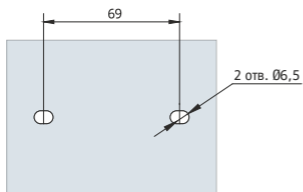

8. Габаритные, установочные размеры

100 А

Разметка установочных отверстий

Разметка окна в передней панели

160 A

Разметка установочных отверстий

Разметка окна в передней панели

250 A

Разметка установочных отверстий

Разметка окна в передней панели

Разметка установочных отверстий

Разметка окна в передней панели

lth, A	L1, мм	L2, мм	P1, мм	R1, мм
400	210	228	127	130
630	250	268	132	160